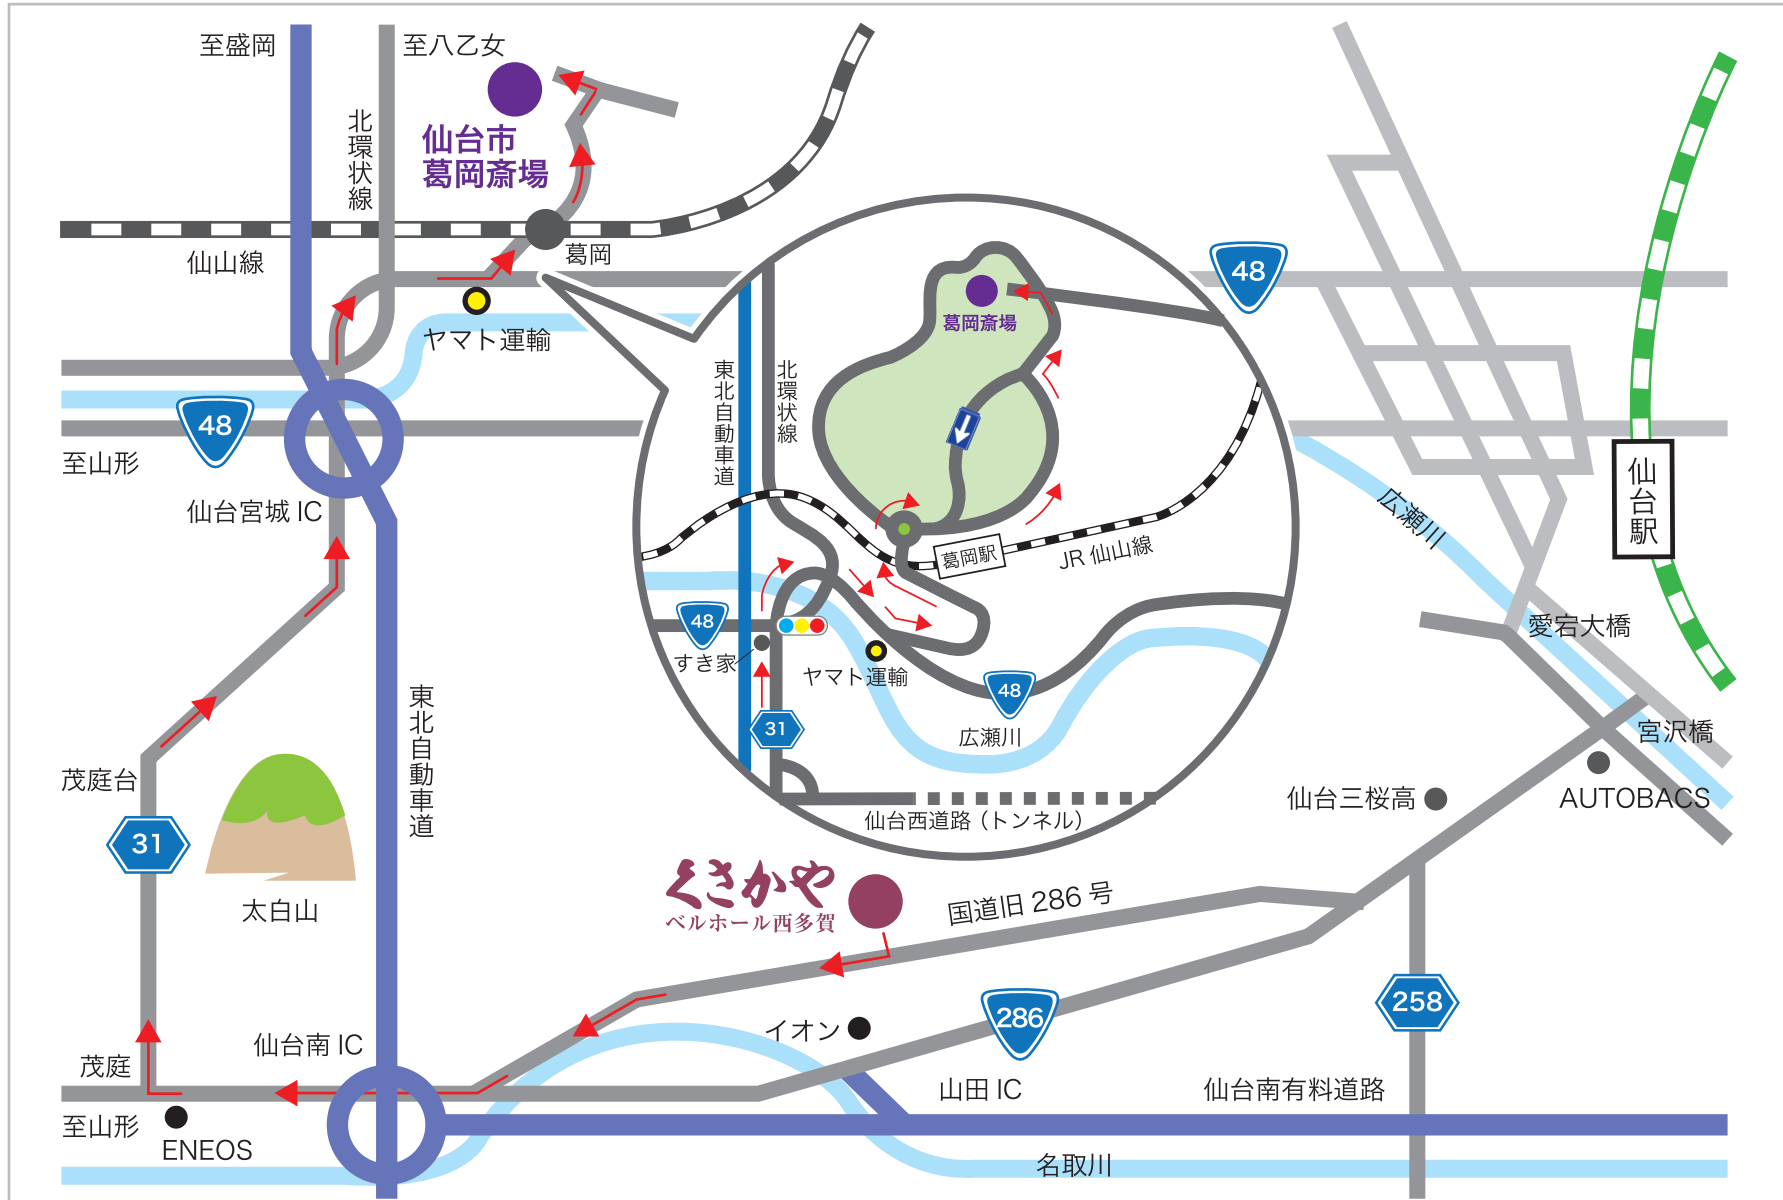

葛岡斎場案内 MAP

葛岡斎場 / 仙台市青葉区郷六字葛岡 10 TEL 022-226-2141

(株)くさかや ベルホール西多賀から葛岡斎場まで

ベルホール西多賀 / 仙台市太白区西多賀四丁目 10-20 TEL 022-797-1100