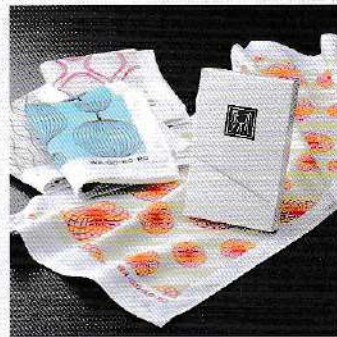

今治タオル ブランド  
しなやか細い糸ハンドタオル

[INT-5016] 600円 (税660円)

オーガニック巾着袋サイズ/14.5×21cm

ムスク エコレクションタオル

[COR-1735] 700円 (税770円)

綿100% 34×80cm  
無蛍光・無漂白  
ケースサイズ/17.5×12.5×3.2cm  
※刺繍部分(ゴールド・シルバー・パープル)  
色はお選び頂けません

泉州 やわらか ガーゼタオル  
和ごころ

今治フェイスタオル  
「見返り美人」

[SYO-1328] 1,100円 (税1,210円)

綿100% 34×75cm  
ケースサイズ/22×14.6×4cm