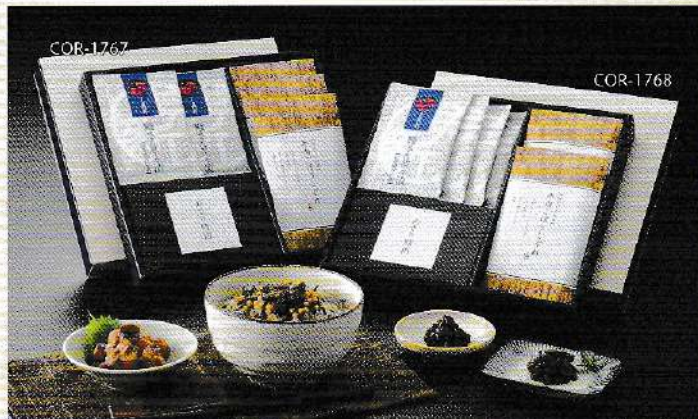

アマノフーズフリーズドライみそ汁(なす、ほうれん草、とうふ)×各2  
The スープたまご6/塩のり(モンドセレクション銀賞受賞)8切6枚×2  
梅のり(モンドセレクション国際金賞受賞)8切6枚×2  
ケースサイズ/24.8×26.5×5cm

マルコメ フリーズドライ味噌汁ギフト

[YDA-1766] 2,200円(税2,420円)

マルコメ フリーズドライ(ねぎ)×2  
マルコメ フリーズドライ(野菜)×2  
マルコメ フリーズドライ(豚汁)×4  
ケースサイズ/23×29×4.3cm

カネサみそ汁フリーズドライスープギフト

[RYK-1323] 1,700円(税1,870円)

フリーズドライ たまごスープ×2、  
ふかひれスープ×2、とろろ昆布みそ汁×4、  
野菜みそ汁×4 (合計12食)  
ケースサイズ/31.5×14×5cm

[RYK-1324] 2,200円(税2,420円)

フリーズドライ たまごスープ×3、  
ふかひれスープ×2、とろろ昆布みそ汁×4、  
野菜みそ汁×4、しじみみそ汁×4 (合計17食)  
ケースサイズ/27×23×5cm