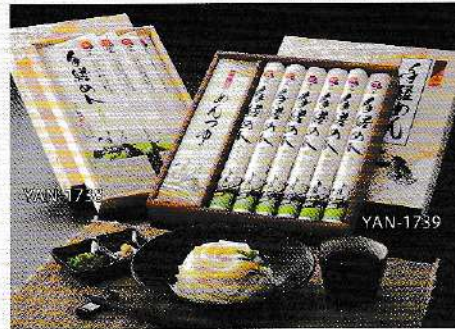

手繰めん詰合せ

[YAN-1738] 2,000円(税2,200円)

細めん 160g×4
めんつゆ 30ml×4
ケースサイズ/33×21×4cm

[YAN-1739] 3,000円(税3,300円)

細めん 180g×6
めんつゆ 30ml×6
ケースサイズ/33×28×4cm