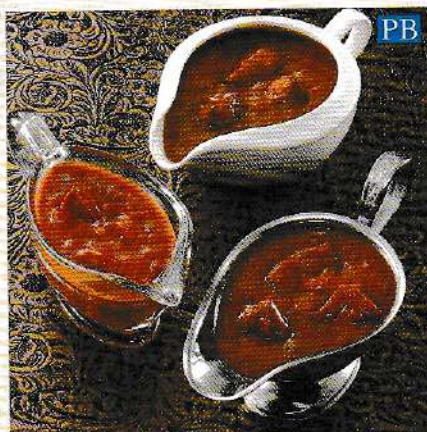

[SYO-1756] 2,700円 (税2,970円)

一乃庵ドリップコーヒー(ブルーマウンテン)×5  
浦霞ケーキ(プレーン)×4  
浦霞ケーキ(いちご味)×2  
浦霞ケーキ(オーガニックチョコレート)×2  
ケースサイズ/20.5×32.5×4.5cm

PB

一乃庵.ドリップコーヒー×モロゾフクッキーセット

[SYO-1757] 3,200円 (税3,520円)

一乃庵ドリップコーヒー×5  
モロゾフアーモンドクッキー缶×1  
モロゾフフリークッキー缶×1  
ケースサイズ/21×39×4.5cm