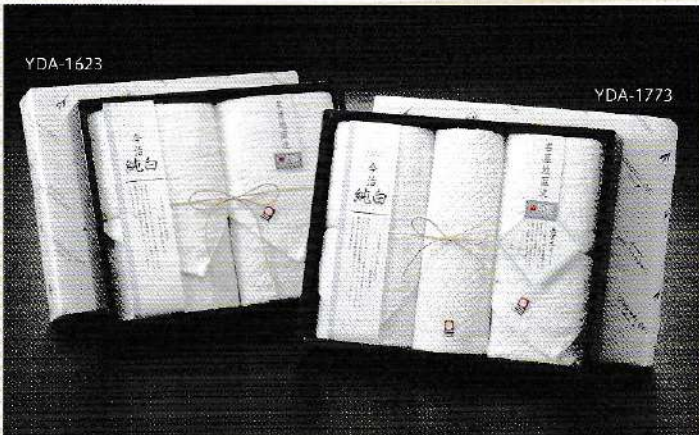

飛騨丼詰合せ 3個入り

[KKK-1771] 3,000円 (税3,300円)  
飛騨蔵元醤油煮込み豚角煮丼の具(170g)×1  
照り焼きマヨ仕立て根菜と集がし鶏丼の具(160g)×1  
料亭風割り下仕立て牛すき焼丼の具(170g)×1  
ケースサイズ/19.5×40×4.5cm

オリーブオイル&  
ドレッシングバラエティ

[KKK-1772] 3,200円 (税3,520円)  
エクストラバージンオリーブオイル(100g)×2  
和風醤油ノンオイルドレッシング(120ml)×1  
コンキリエ(50g)×1 パスタソルト(50g)×1  
ケースサイズ/20.5×23.5×5.5cm