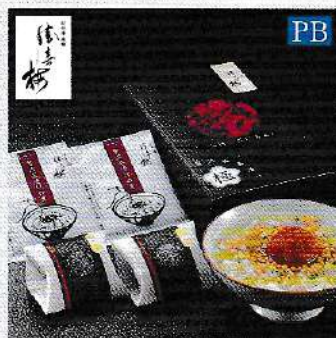

# 会葬礼品

浦霞使用 日本酒ケーキセット

[SYO-7039] 800円(税880円)

浦霞ケーキ(プレーン)×2  
浦霞ケーキ(いちご味)×2  
ケースサイズ/16.7×16.5×2.6cm

仙臺まころん

[YAB-5404] 700円(税770円)

6個セット プレーン×2、黒糖×1、  
ごま×1、チョコ×1、焼きりんご×1  
ケースサイズ/20.5×17.5×4cm

[YAB-1444] 1,100円(税1,210円)

10個セット プレーン×2、黒糖×2、ごま×2、  
チョコ×2、焼きりんご×2  
ケースサイズ/21.5×17×5.5cm

あられ・かりんとうセット

[SYO-1650] 600円(税660円)

こつぶ餅 43g×1  
feel nippon 白蜜かりんとう×1  
feel nippon 黒蜜かりんとう×1  
ケースサイズ/12.5×20.2×4cm

茶葉ようかん

[SYO-1731] 600円(税660円)

茶葉ようかん20g×6  
ケースサイズ/18×12×2cm

勝信梅  
梅干し専門店の贅沢極茶漬

[SKB-5997] 700円(税770円)

極梅 46g(2粒)+茶漬の素 5g×2  
ケースサイズ/21×12.5×4.5cm

梅干しは、紀州産南高梅の選別基準で、A級品のみ  
100%使用しています。

栄太楼 一口ようかん詰合せ

[SYO-1732] 1,200円(税1,320円)

栄太楼羊羹 こしあん×3  
栄太楼羊羹 つぶあん×2  
ケースサイズ/12.5×20×2.5cm